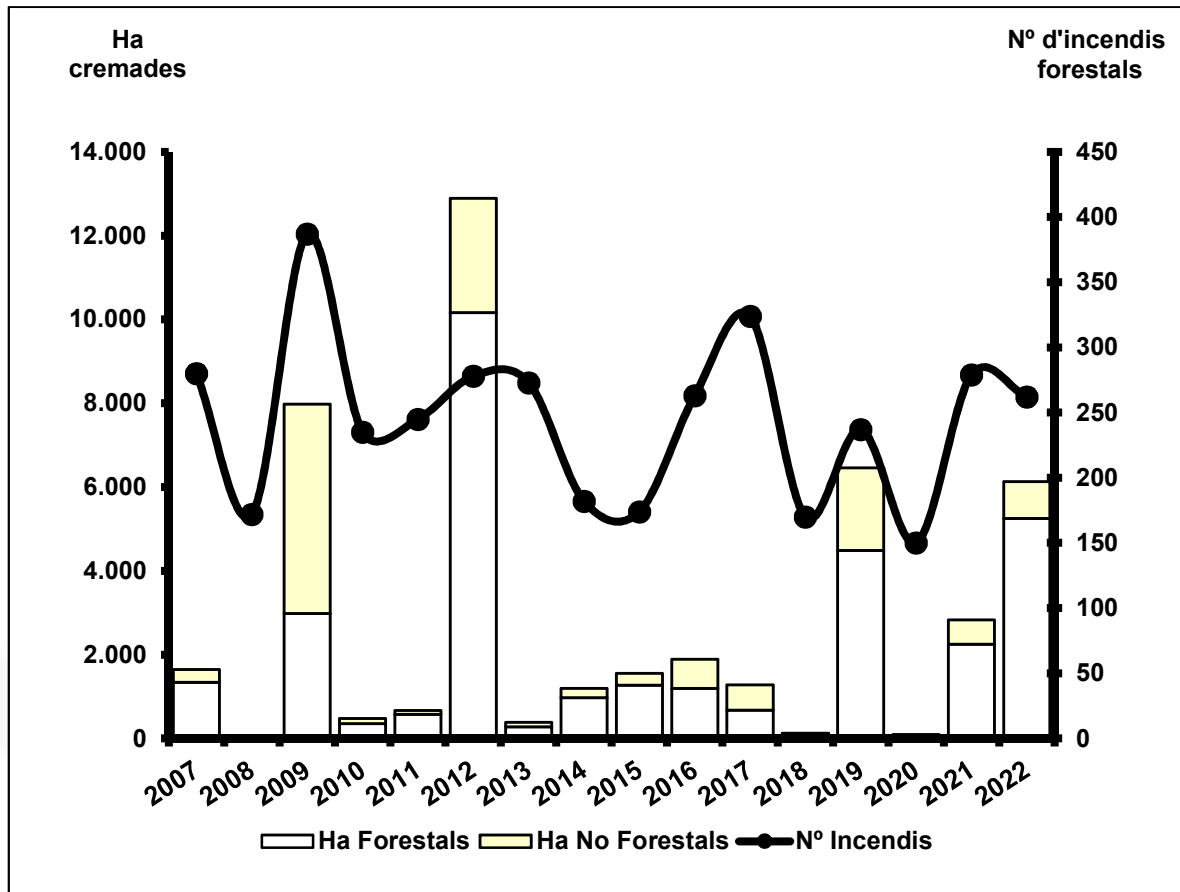

Incendis 2022 – Resum campanya 15/06-15/09

Any	Nº Incendis	Ha Forestals	Ha No Forestals	Ha Totals
2007	280	1339,46	308,80	1.648,25
2008	172	35,80	6,53	42,33
2009	387	2984,27	4991,06	7.975,33
2010	235	354,93	118,96	473,89
2011	245	572,68	92,23	664,91
2012	278	10159,79	2734,54	12.894,33
2013	273	275,20	106,32	381,52
2014	182	975,69	215,58	1.191,27
2015	174	1274,51	275,22	1.549,73
2016	263	1191,21	702,15	1.893,37
2017	324	676,47	604,34	1.280,81
2018	170	73,41	50,95	124,36
2019	237	4487,11	1971,99	6.459,11
2020	150	44,75	46,64	91,39
2021	279	2247,48	581,09	2.828,57
2022	262	5248,19	880,71	6.128,90

<http://agricultura.gencat.cat/ca/ambits/medi-natural/incendis-forestals/dades-incendis/visualitzacio-incendis-any-curs/>

Incendis 2022 – Resum campanya 15/06-15/09