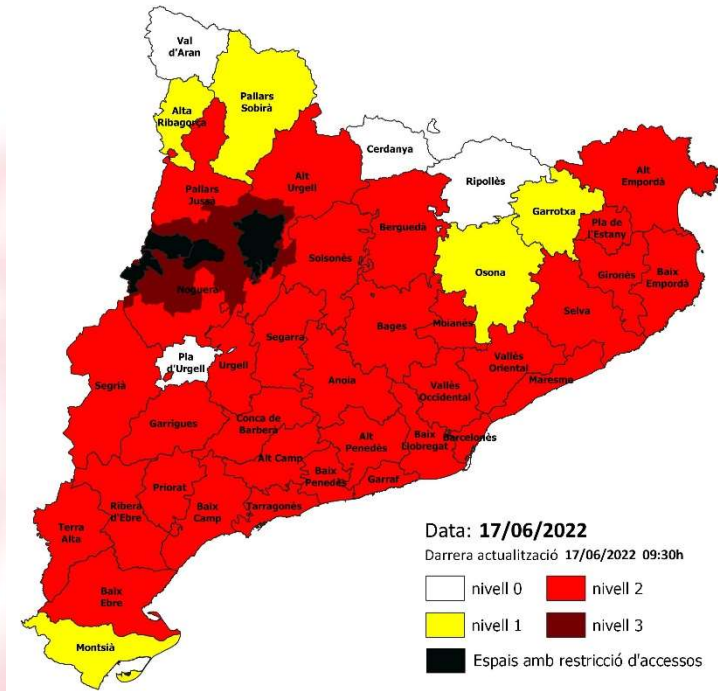

Mapa Pla Alfa