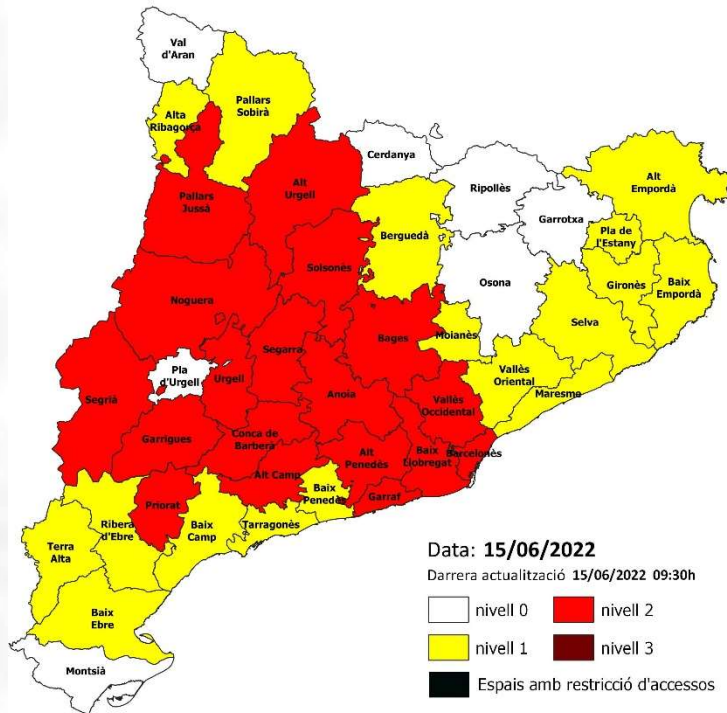

Incendis 2022 – Mesures

Mapa Pla Alfa